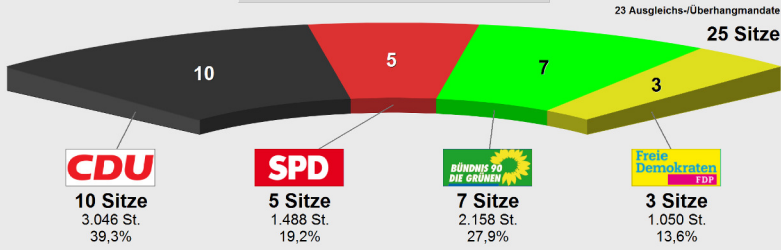

**Gemeindewahl 2018
Sitzverteilung**

Gemeindewahl 2013

**Sitzverteilung
Gemeindewahl 2018**

	Anteil	Sitze
C D U	39,3%	10
S P D	19,2%	5
GRÜNE	27,9%	7
FDP	13,6%	3