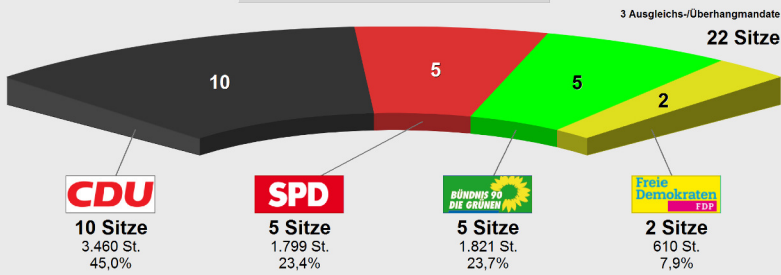

**Gemeindewahl 2018
Sitzverteilung**

Gemeindewahl 2013

**Sitzverteilung
Gemeindewahl 2018**

	Anteil	Sitze
C D U	39,3%	10
S P D	19,2%	5
GRÜNE	27,9%	7
FDP	13,6%	3